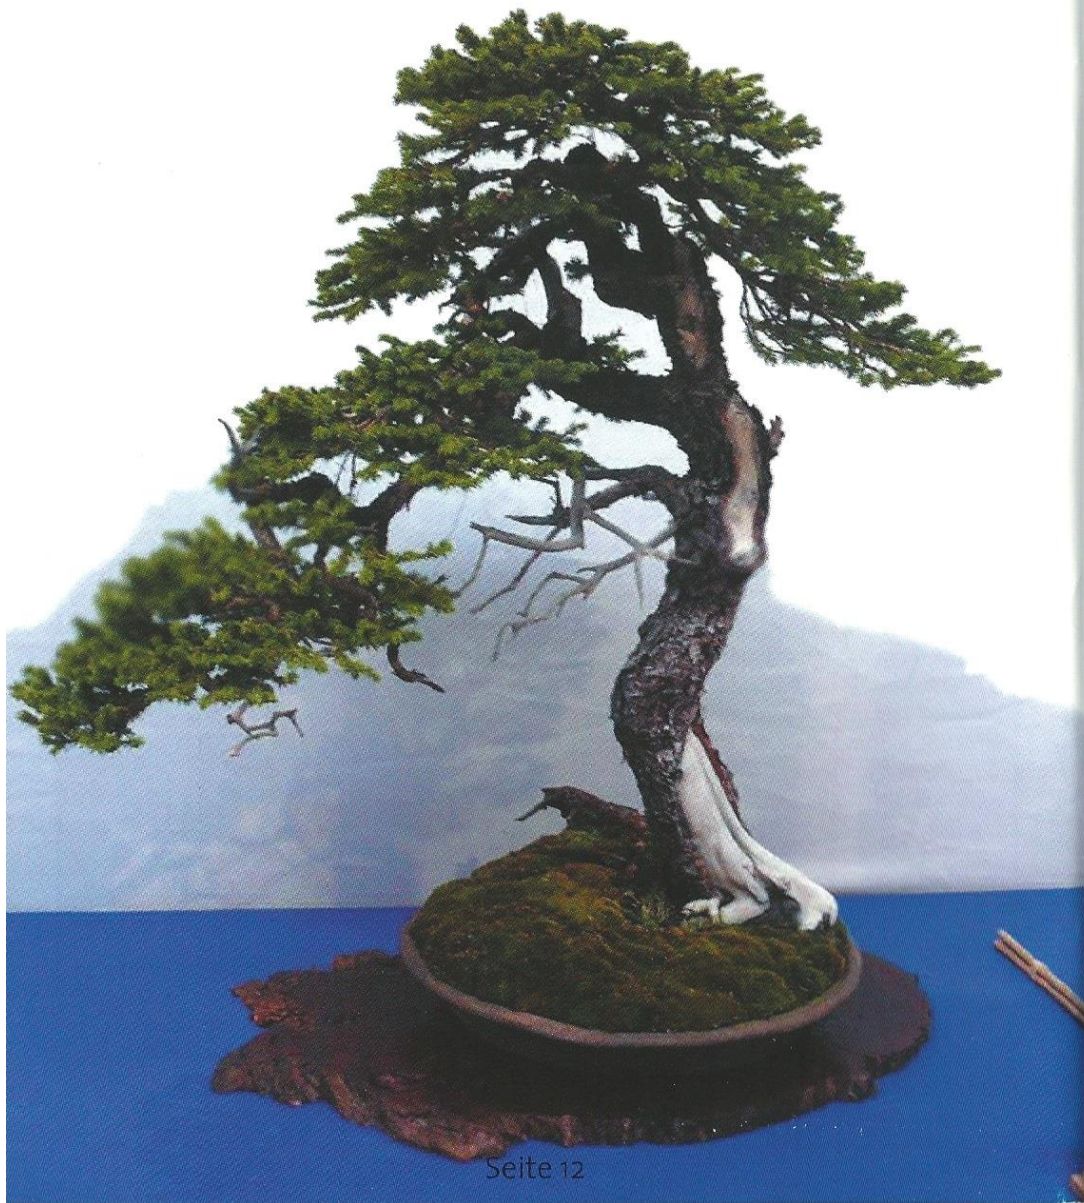

Bundesausstellung des Bonsai-Clubs Deutschland im Cloef-Atrium

Saarwellingen/Orscholz. Der Bonsai-Arbeitskreis Saarwellingen wurde erneut vom Bonsai-Club Deutschland e.V. (BCD) mit der Ausrichtung der Bundesausstellung betraut. Sie findet am 19. und 20. Mai 2012 zum 2. Mal im Saarland statt. Bereits im Jahre 2005 war der AK-Saarwellingen Ausrichter der Bundesausstellung, die jedes Jahr in einer anderen Stadt in Deutschland veranstaltet wird. Mit dem Tagungs- und Besucherzentrum Cloef-Atrium in Orscholz hat der AK-Saarwellingen ein Ambiente gefunden, das den schönsten Bäumen aus ganz Deutschland gerecht wird. Ministerpräsidentin Annegret Kramp-Karrenbauer ist Schirmherrin. Zu diesem Event, das in Zusammenarbeit mit dem BCD, der Saarschleife Touristik GmbH, der Gemeinde Mettlach-Orscholz und dem Arbeitskreis Saarwellingen veranstaltet wird, werden Besucher aus ganz Deutschland, dem benachbarten Frankreich und Luxemburg erwartet. 2005, als die Ausstellung in Saarwellingen ausgerichtet wurde, kamen rund 2000 Besucher. Ausgestellt werden